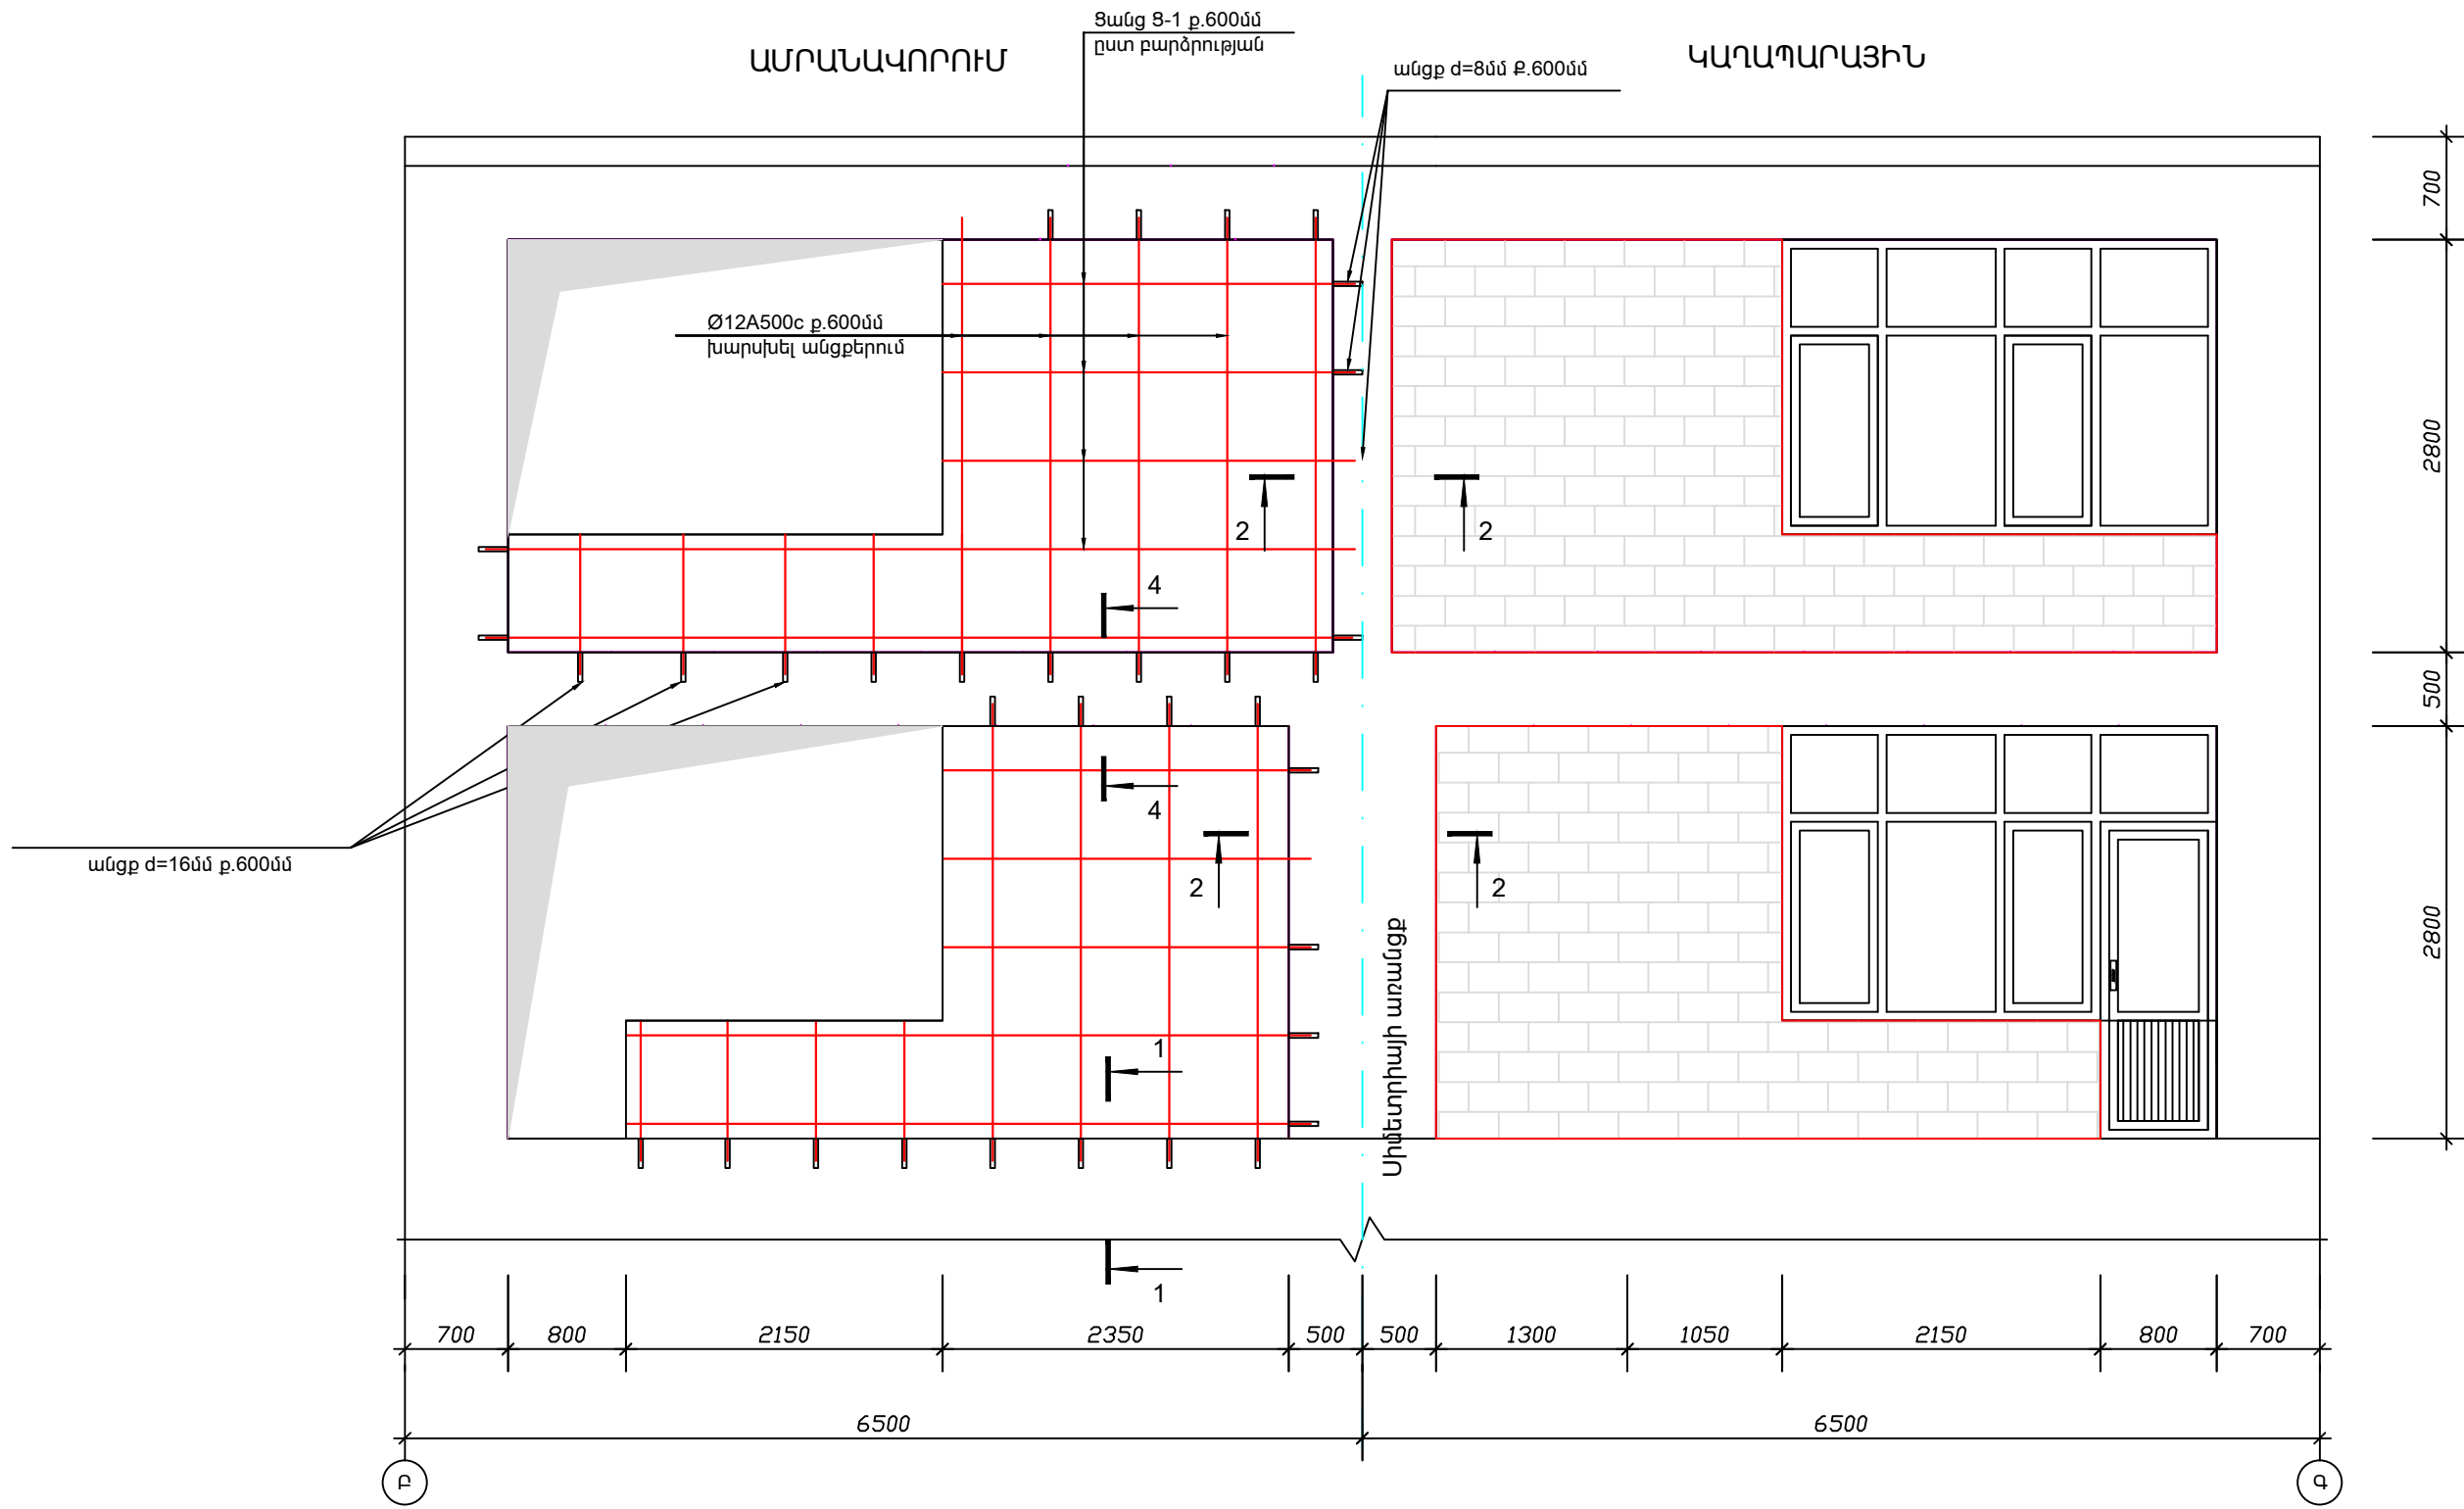

ԴՐՎԱԳ - 2 Մ1:50

	Բ.ԵՐԵՎԱՆԻ ՔԱՆԱՔԵՆ-ՁԵՅՅՈՒՆ ԿԱՐԶԱԿԱՆ ՇՐՋԱՆԻ ՄԻՆԱՍ ԱՎԵՏԻՍՅԱՆԻ 20 ՀԱՍՑԵՈՒՄ Հ.162 ՍԱՆԿԱՊԱՐՏԵԶԻ ՀԻՄՆԱՆՈՐԳՈՒՄ		ՊԱՏՎԵՐ «ԵՔ-ՊԸԱՇՁԲ-14/45-3»		
	ՏՆՕՐԵՆ	Լ. ԳՐԻԳՈՐՅԱՆ	ՃԱՐՏԱՐԱՊԵՏԱՇԽՆԱՐԱՐԱԿԱՆ ԴՐՎԱԳ - 2	Փուլ	Թերթ
ՆԱԽԱԳԾԵՑ	Գ.ԴԱԼԼԱՔՅԱՆ	ԱՆ		ՃՇ-18	27
			«Թ.Ա.Հ.Գ.Գրիգ» ՍՊԸ		